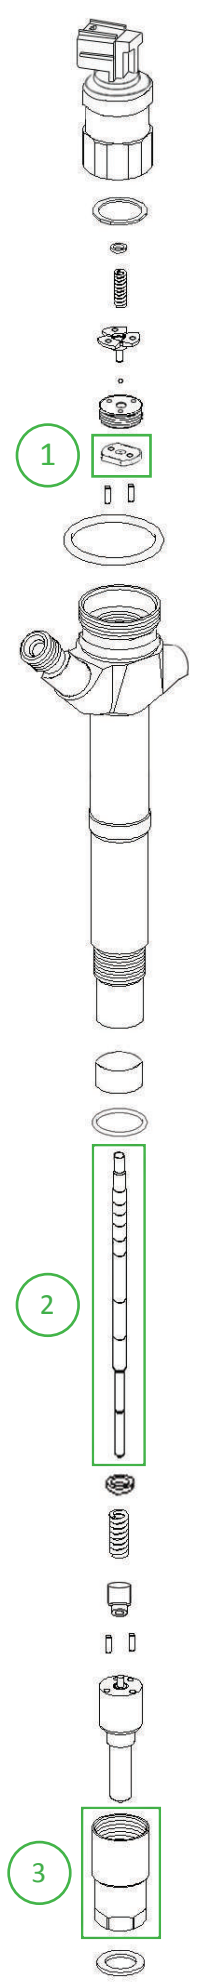

Denso C/R Injector Repair Kits

		MODEL					
CAR MAKER	MODEL	INJECTOR	REF. DENSO	VALVE	PLUNGER	NUT	
NISSAN	NAVARA	16600-EC00#	095000-625#	A1-30010	A1-31021	P2-04210	
	PATHFINDER	16600-EB30#	095000-565#				
NISSAN	ALMERA	16600-AW40# 16600-BN80#	095000-513#	A1-30008	A1-31025	P2-04210	
	PRIMERA		095000-518#				
	X-TRAIL						
NISSAN	X-TRAIL	16600-ES60A	095000-602#	A1-30008	A1-31008	P2-04210	
OPEL	ASTRA	8-97376270-1	095000-613#	A1-30016	A1-31007	P2-04235	
	CORSA						
	MERIVA						
	ZAFIRA						
OPEL	COMBO	8-97313861-2	095000-508#	A1-30020	A1-31010	P2-04235	
	CORSA						
	MERIVA