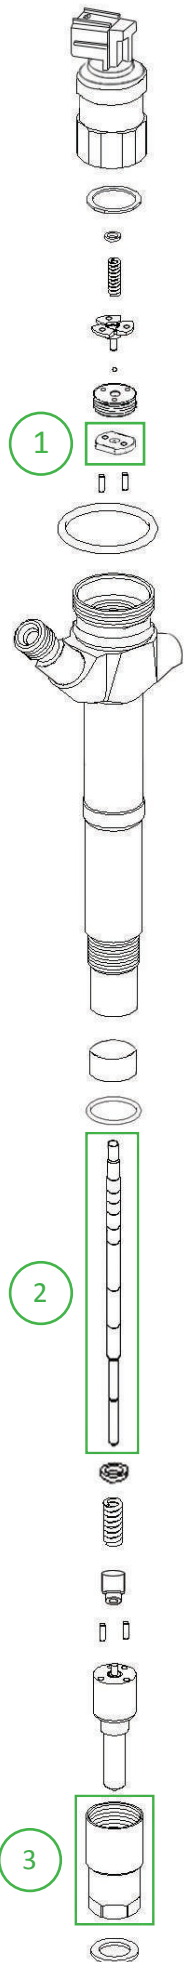

Denso C/R Injector Repair Kits

1 Valvola - Valve

2 Pompante - Plunger

3 Dado - Nut

CAR MAKER	MODEL	INJECTOR	R-F. DENSO	VALVE	PLUNGER	NUT	
OPEL	SIGNUM	8-97353080-0	095000-583#	A1-30008	A1-31016	P2-04210	
	VECTRA						
	RENAULT						ESPACE
	VEL SATIS						
SAAB	9-5						
	9-6						
SINOTRUCK	-	801*	095000-801#	A1-30013	A1-31014	P2-04209	
SINOTRUCK	HOWO	810*	095000-810#	A1-30013	A1-31019	P2-04209	
SUBARU	IMPREZA	16613AA020	095000-789#	A1-30004	A1-31009	P2-04234	
	FORESTER						
	LEGACY						
	OUTBACK						
TOYOTA	DYNA 200 (HINO)	23670-79026	095000-652#	A1-30008	A1-31015	P2-04211	
		23670-E0091