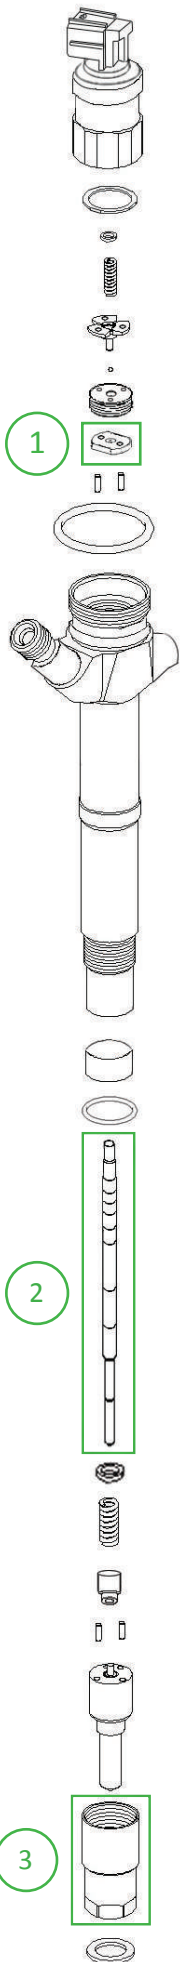

Denso C/R Injector Repair Kits

① Valvola - Valve

② Pompante - Plunger

③ Dado - Nut

①

②

③

CAR MAKER	MODEL	INJECTOR	R-F. DENSO	VALVE	PLUNGER	NUT	
MAZDA	3	RF7J13H50	095000-578#	A1-30015	A1-31012	P2-04234	
	5						
	6						
MAZDA	MPV	RF5C13H50A	095000-503#A	A1-30004	A1-31004	P2-04234	
	6		095000-785#				
MAZDA	3	R2AA13H50	295050-001#	A1-30007	A1-31017	P2-04210	
	6						
	CX-7						
MITSUBISHI	L200	1465A041	095000-560#	A1-30018	A1-31011	P2-04210	
MITSUBISHI	PAJERO MONTERO	1465A054	095000-576#	A1-30003	A1-31003	P2-04210	