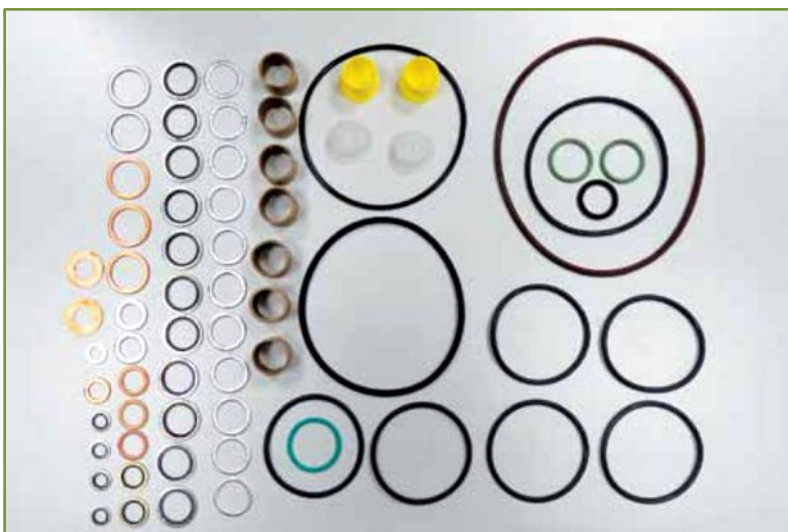

Oem Ref = Denso 294009-0030

Denso CR Pump Repair Kits

A0- 15207

C/R DENSO HP4

**Oem Ref = Denso 294009-0050
294009-0051**

A0- 15208

C/R DENSO HP0

Oem Ref = Denso 094040-0010