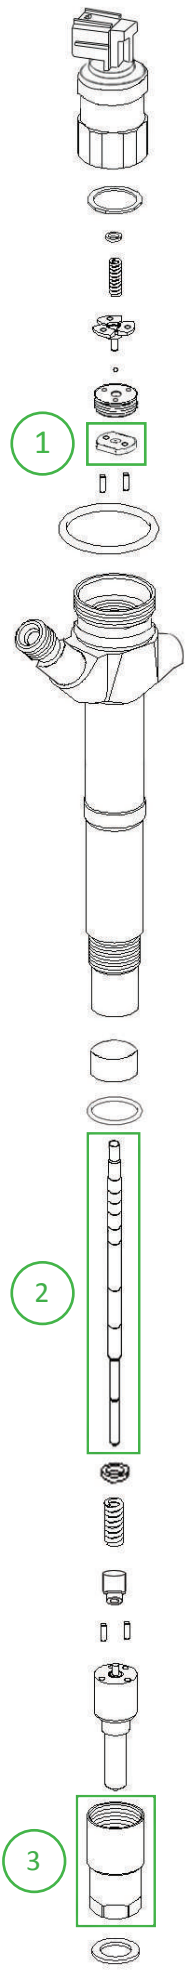

Denso C/R Injector Repair Kits

		MODEL			①	②	③								
CAR MAKER	MODEL	INJECTOR	R- F. DENSO	VALVE	PLUNGER	NUT									
TOYOTA	AURIS AVENSIS COROLLA	23670-0R190	095000-767#	A1-30009	A1-31002	P2-04233									
		23670-09280													
		23670-0R140	095000-731#				A1-30009	A1-31002	P2-04233						
		23670-09240													
		23670-0R030	095000-641#							A1-30002	A1-31002	P2-04233			
		23670-09180	095000-696#												
TOYOTA	COROLLA VERSO	23670-0R170	095000-764#	A1-30002	A1-31002	P2-04233									
		23670-09290													
		23670-0R120	095000-728#				A1-30002	A1-31002	P2-04233						
		23670-09210													
		23670-0R070	095000-691#							A1-30002	A1-31002	P2-04233			
		23670-09210													
		23670-0R020	095000-604#										A1-30002	A1-31002	P2-04233
		23670-09140	095000-623#												
XCMG	-	D28-001-801+C	095000-679#	A1-30004	A1-31022	P2-04210									
LIUGONG															
SHANTUI															
SDLG															

Name and references of Other manufactureres are given for information only !