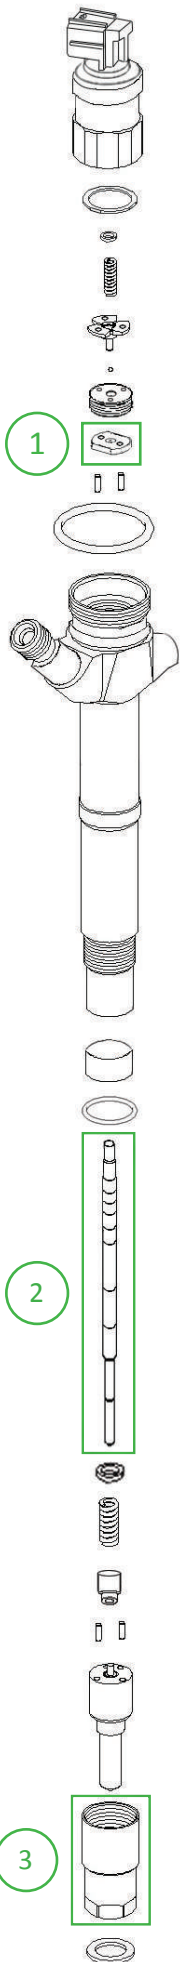

Denso C/R Injector Repair Kits

① Valvola - Valve

② Pompante - Plunger

③ Dado - Nut

MODEL				①	②	③					
CAR MAKER	MODEL	INJECTOR	REF. DENSO	VALVE	PLUNGER	NUT					
TOYOTA	AVENSIS AURIS COROLLA COROLLA VERSO RAV4	23670-0R180	095000-769#	A1-30017	A1-31002	P2-04233					
		23670-09270									
		23670-0R130	095000-733#								
		23670-09230									
		23670-0R050					095000-668#				
		23670-09190	095000-697#								
		TOYOTA	LAND CRUISER 200				23670-51030	095000-770#	-	A1-31002	P2-04233
							23670-59035	095000-771#			
							23670-51020A	095000-673#			
							23670-59025	095000-753#