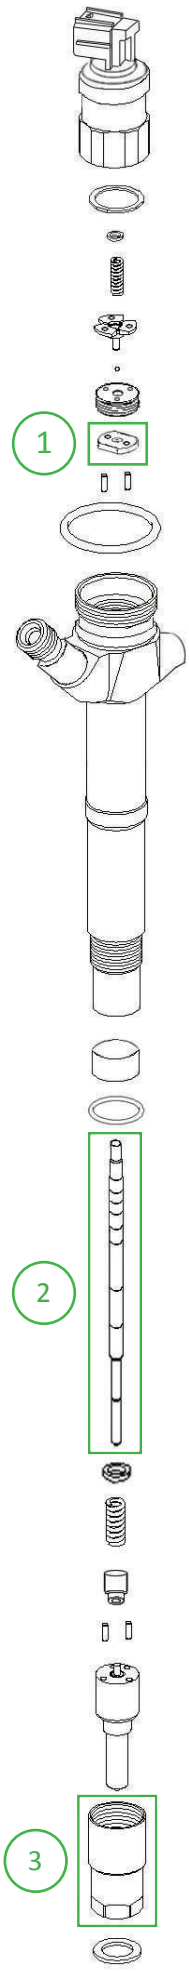

Denso C/R Injector Repair Kits

		MODEL				
CAR MAKER	MODEL	INJECTOR	R- F. DENSO	VALVE	PLUNGER	NUT
TOYOTA	AVENSIS	23670-0R160	095000-761#	A1-30019	A1-31002	P2-04233
		23670-09260				
		23670-0R110	095000-725#			
		23670-09200				
		23670-0R060	095000-690#			
		23670-09200				
		23670-0R010	095000-561#			
		23670-09130	095000-611#			
TOYOTA	HILUX (2.5)	23670-30280	095000-778#	A1-30005	A1-31005	P2-04233
		23670-39315	095000-829# 095000-592#			
		23670-30220	095000-741#			
		23670-39215				
		23670-30140	095000-676#			
		23670-39185	095000-703#			
	LAND CRUISER					
	HILUX (3.0)	23670-30300	095000-776#			
		23670-39275				
		23670-30240	095000-739#			
		23670-39235				
		23670-0L010	095000-552#			
		23670-09060	095000-593#			
HIACE